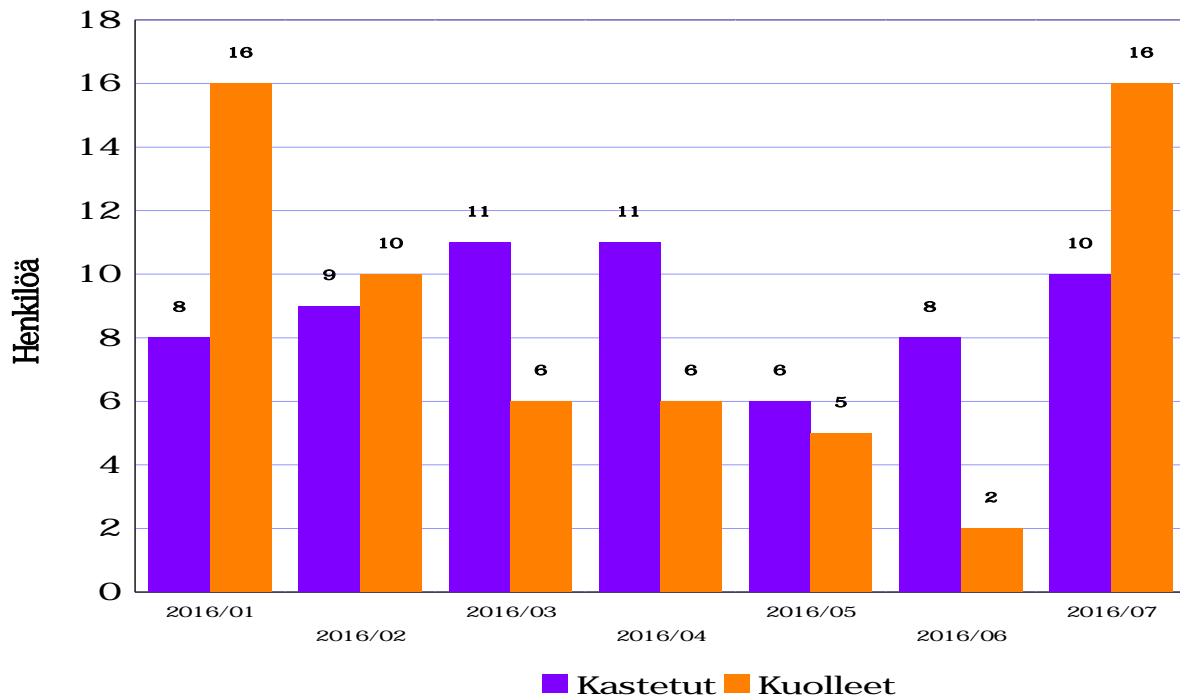

Jäsenmääräraportti

29.08.2016

Tulostusvalinnat:

Seurakunta: Hämeenkyrön seurakunta

Aikaväli: Tammikuu 2016 - Elokuu 2016

Luvut koskevat LV-väestöä.

Kastetut/Kuolleet

Luvut koskevat LV-väestöä.

Srk:aan muuttaneet / Srk:sta muuttaneet

Kirkkoon liittyneet / Kirkosta eronneet

Luvut koskevat LV-väestöä.

Jäsenmäärä