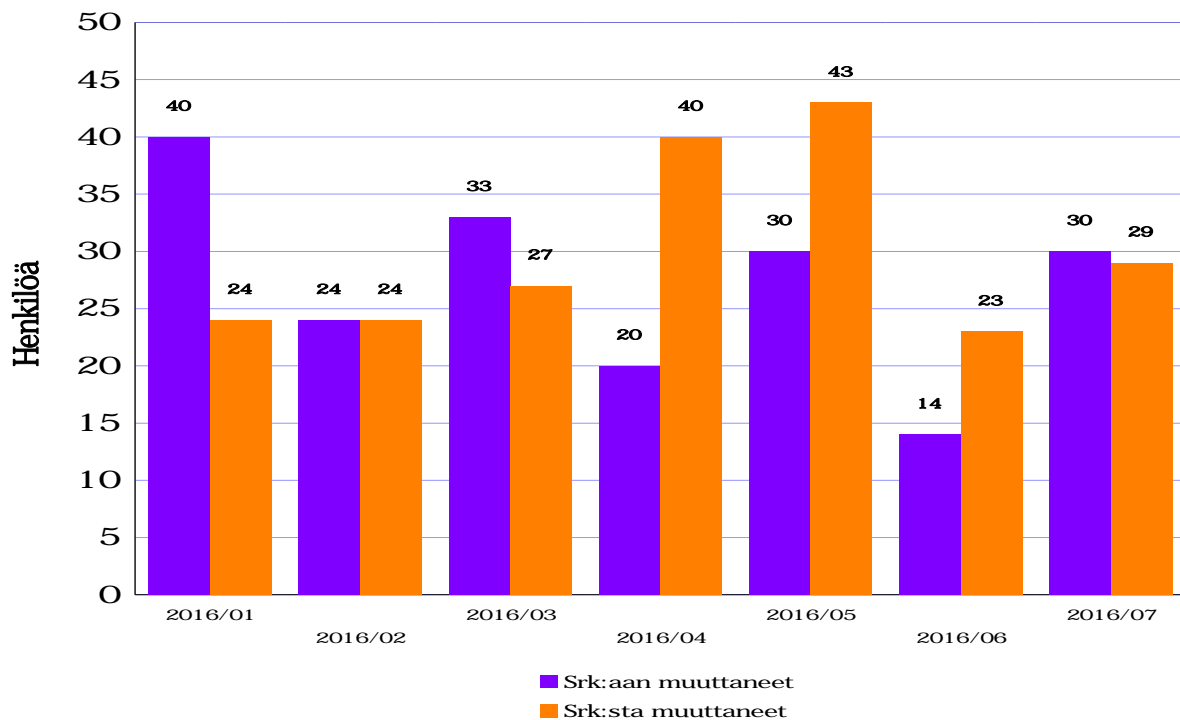

Jäsenmääräraportti

29.08.2016

Tulostusvalinnat:

Seurakunta: Hämeenkyrön seurakunta

Aikaväli: Tammikuu 2016 - Elokuu 2016

Luvut koskevat LV-väestöä.

Kastetut/Kuolleet

Luvut koskevat LV-väestöä.

Srk:aan muuttaneet / Srk:sta muuttaneet

Kirkkoon liittyneet / Kirkosta eronneet

Luvut koskevat LV-väestöä.

Jäsenmäärä