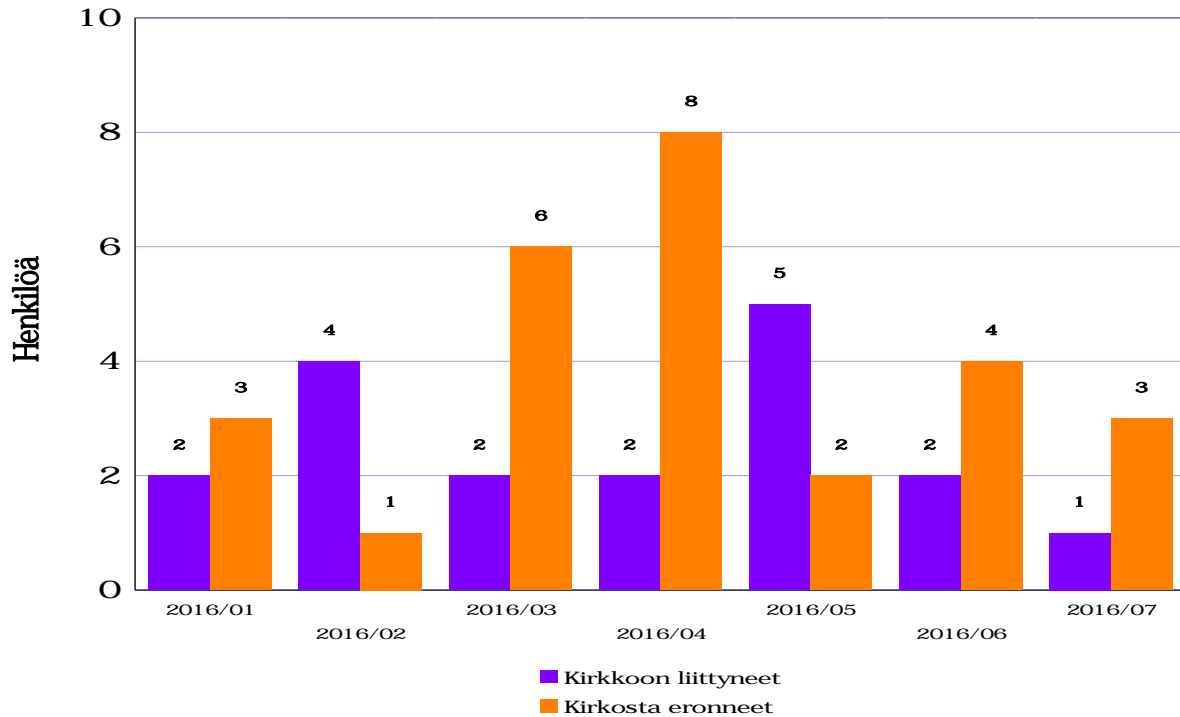

Jäsenmääräraportti

29.08.2016

Tulostusvalinnat:

Seurakunta: Hämeenkyrön seurakunta

Aikaväli: Tammikuu 2016 - Elokuu 2016

Luvut koskevat LV-väestöä.

Kastetut/Kuolleet

Luvut koskevat LV-väestöä.

Srk:aan muuttaneet / Srk:sta muuttaneet

Kirkkoon liittyneet / Kirkosta eronneet

Luvut koskevat LV-väestöä.

Jäsenmäärä