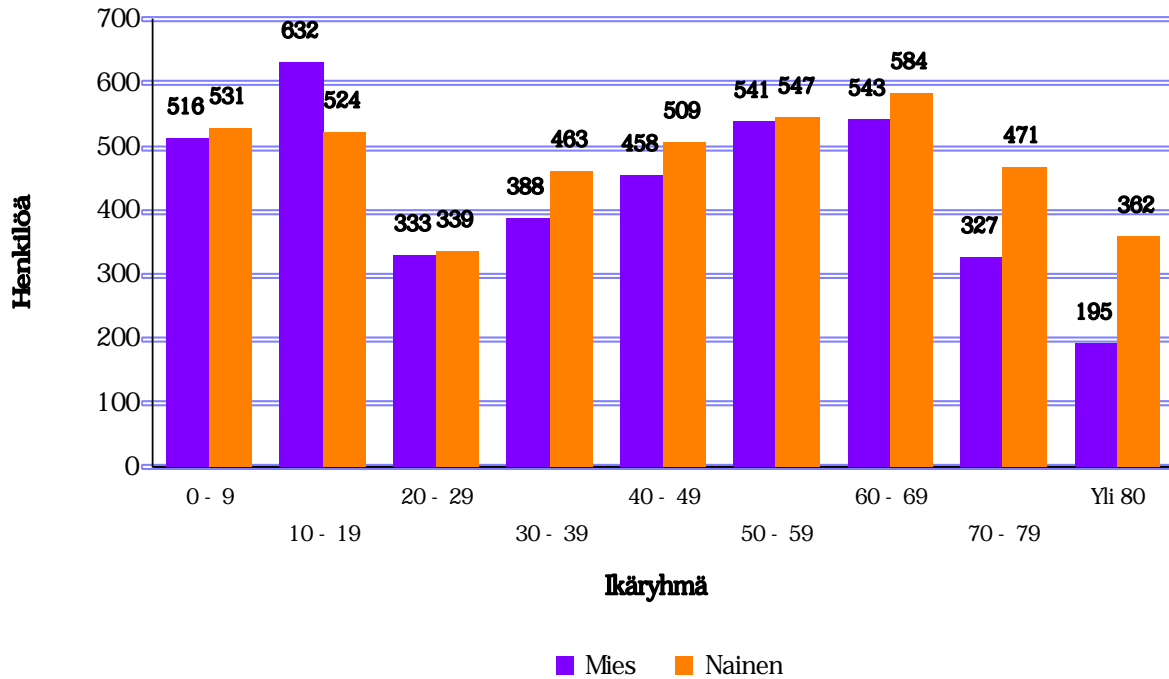

Ikäjakausa

29.08.2016

Tulostusvalinnat:

Seurakunta: Hämeenkyrön seurakunta

Väestötyyppi: LV

IKÄJAKAUMA

29.08.2016

IKÄJAKAUMA